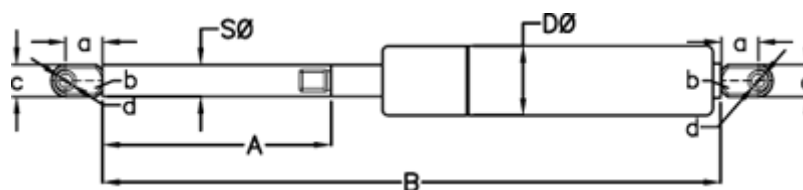

Varenummer: 049056RQ0250P1T1

Beskrivelse: Stabilus Lift-O-Mat Gasfjeder 9056RQ-P1T1 0250N  
03 08 160 0250 - Rustfast AISI 316

## Mål

A = 160  
a = 18  
b = 10  
B = 369 +/-2  
c = 15  
d = 8.1  
D Ø = 18  
Note = -

S Ø = 8